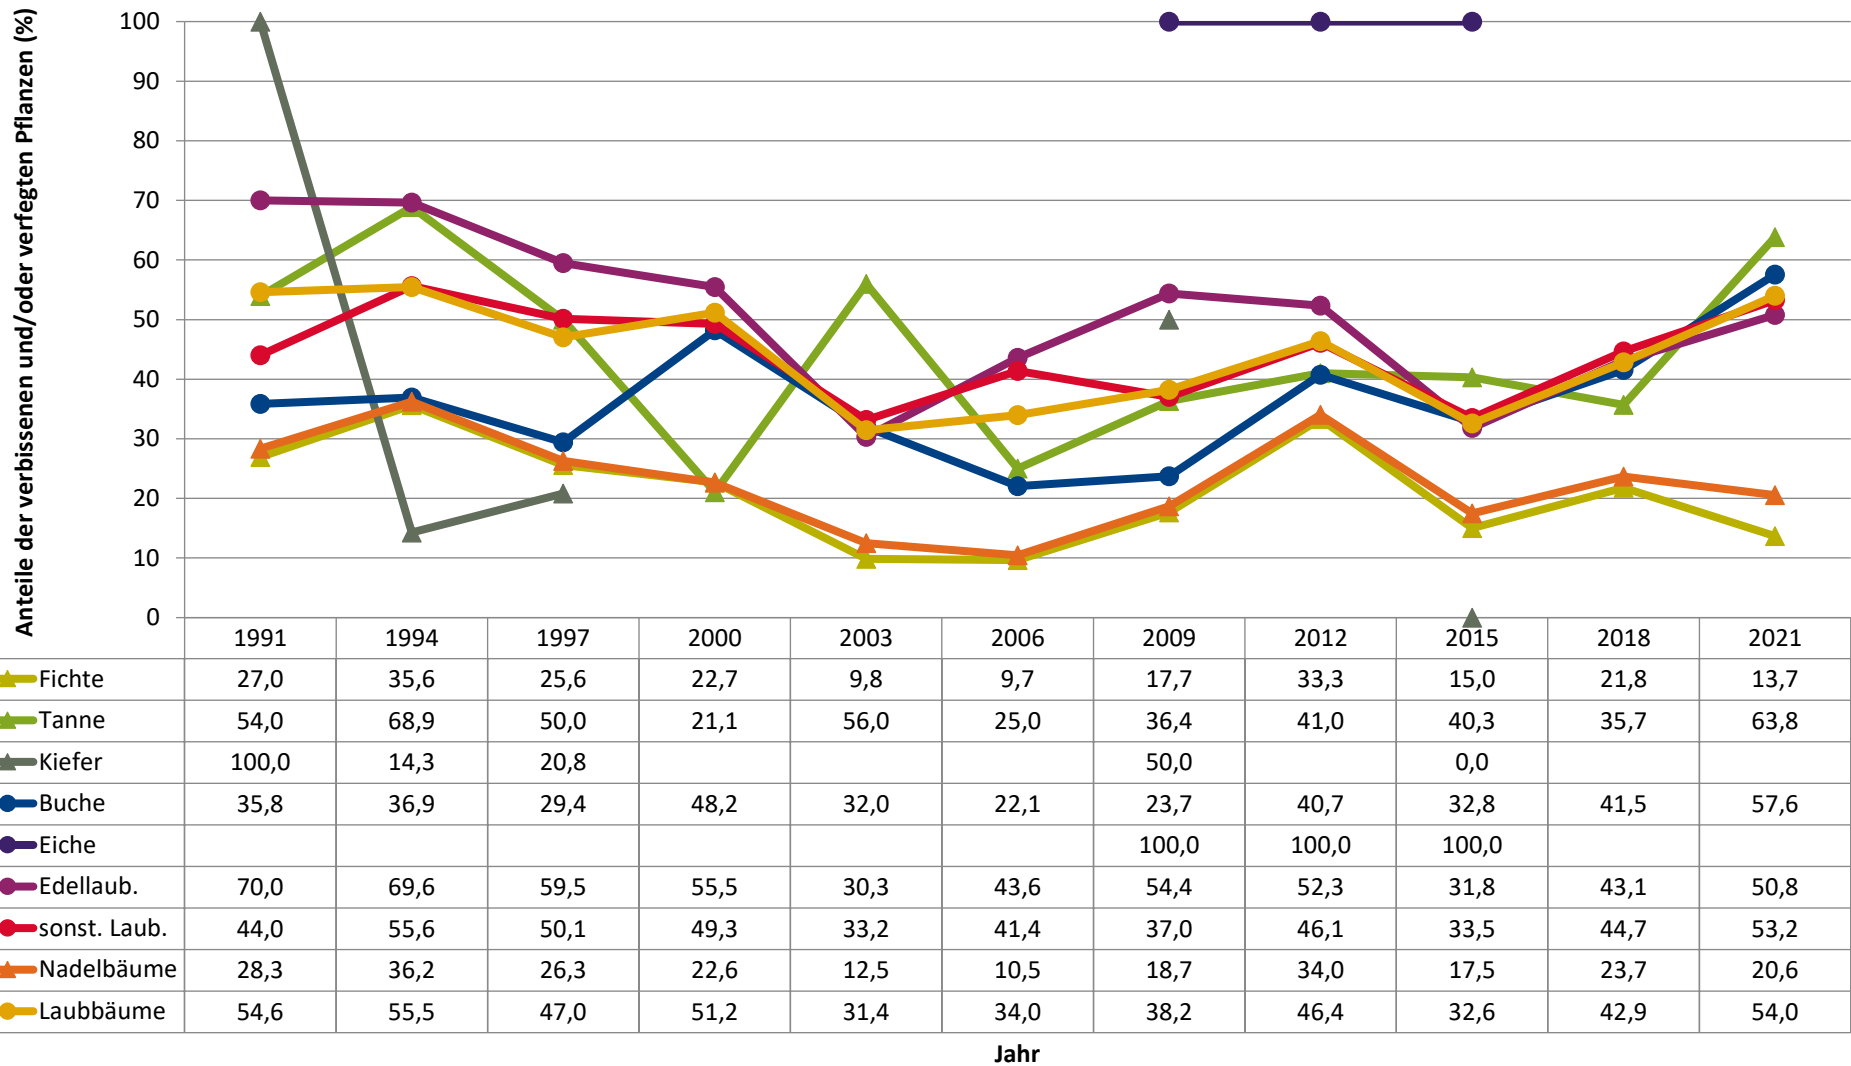

Zeitreihe der Anteile der Pflanzen mit Verbiss und/oder Fegeschäden
Höhenbereich: ab 20 Zentimeter bis zur maximalen Verbisshöhe
Hegegemeinschaft 723 - Ammergebirge (Landkreis Ostallgäu)

2021