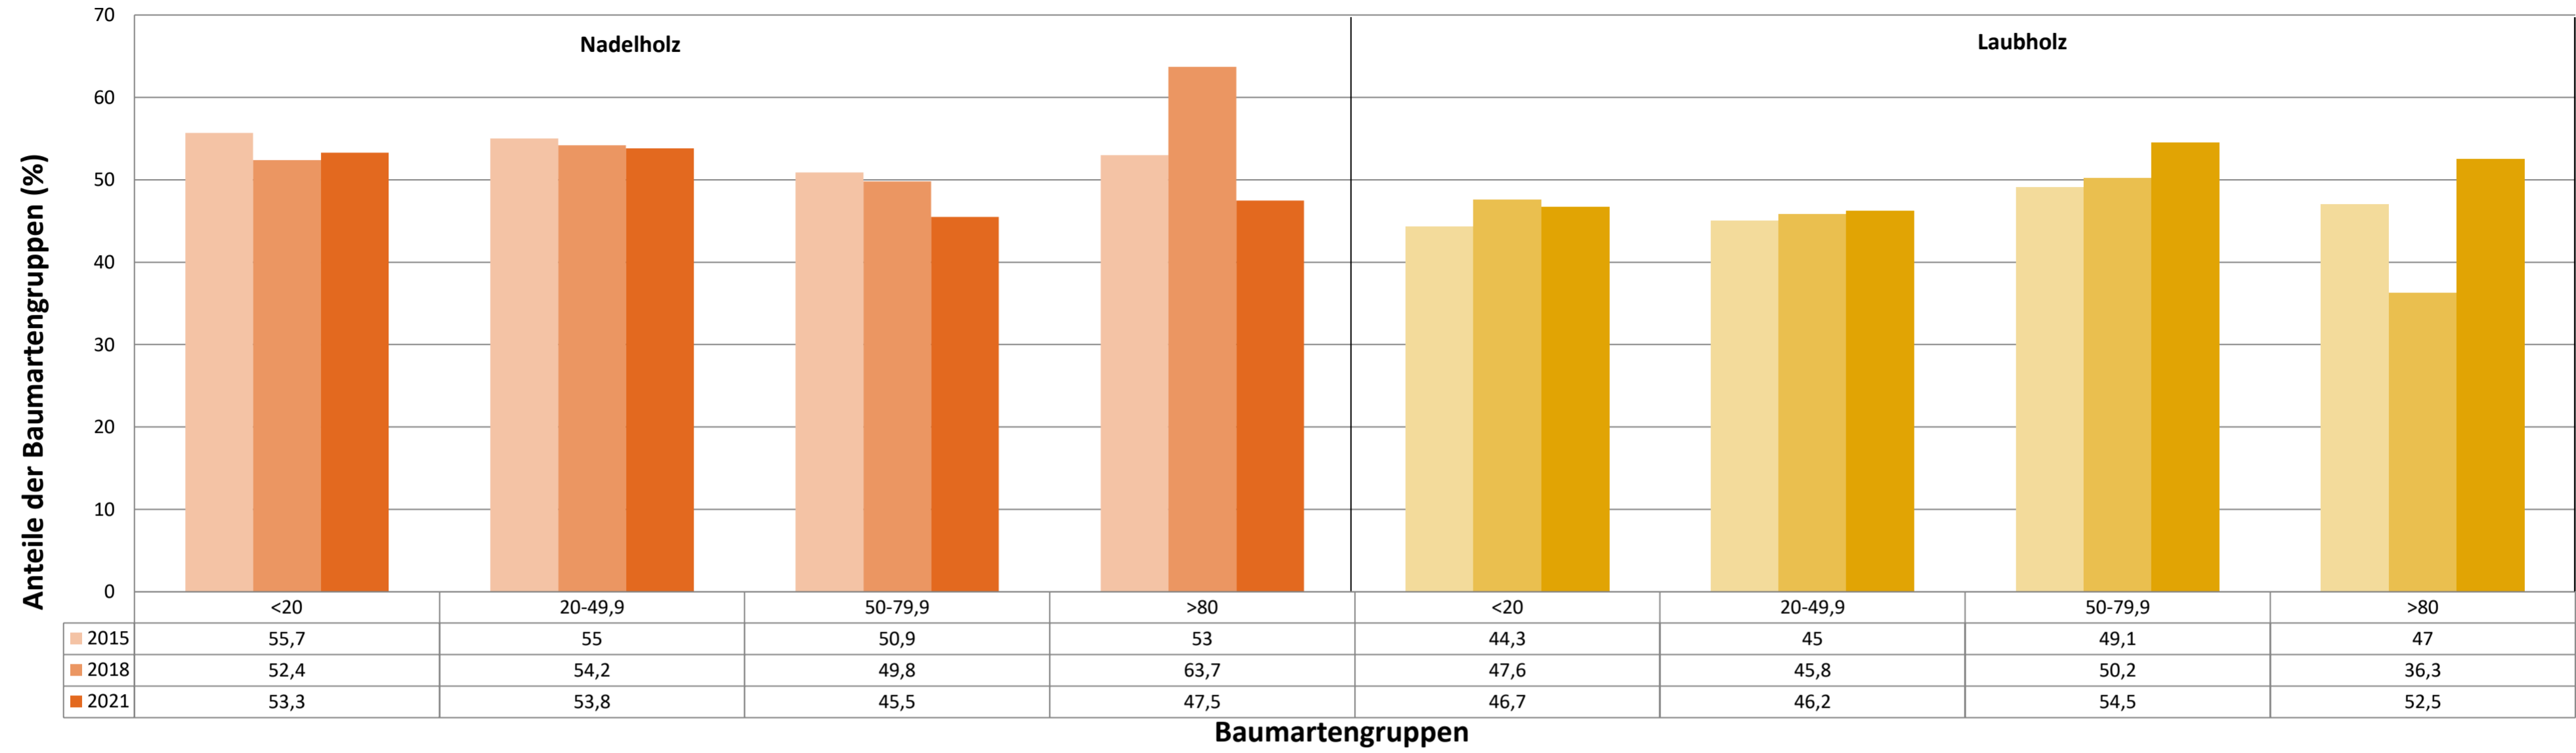

Anteile der Baumartengruppen in verschiedenen Höhenstufen für die Hegegemeinschaft 723 - Ammergebirge (Landkreis Ostallgäu)