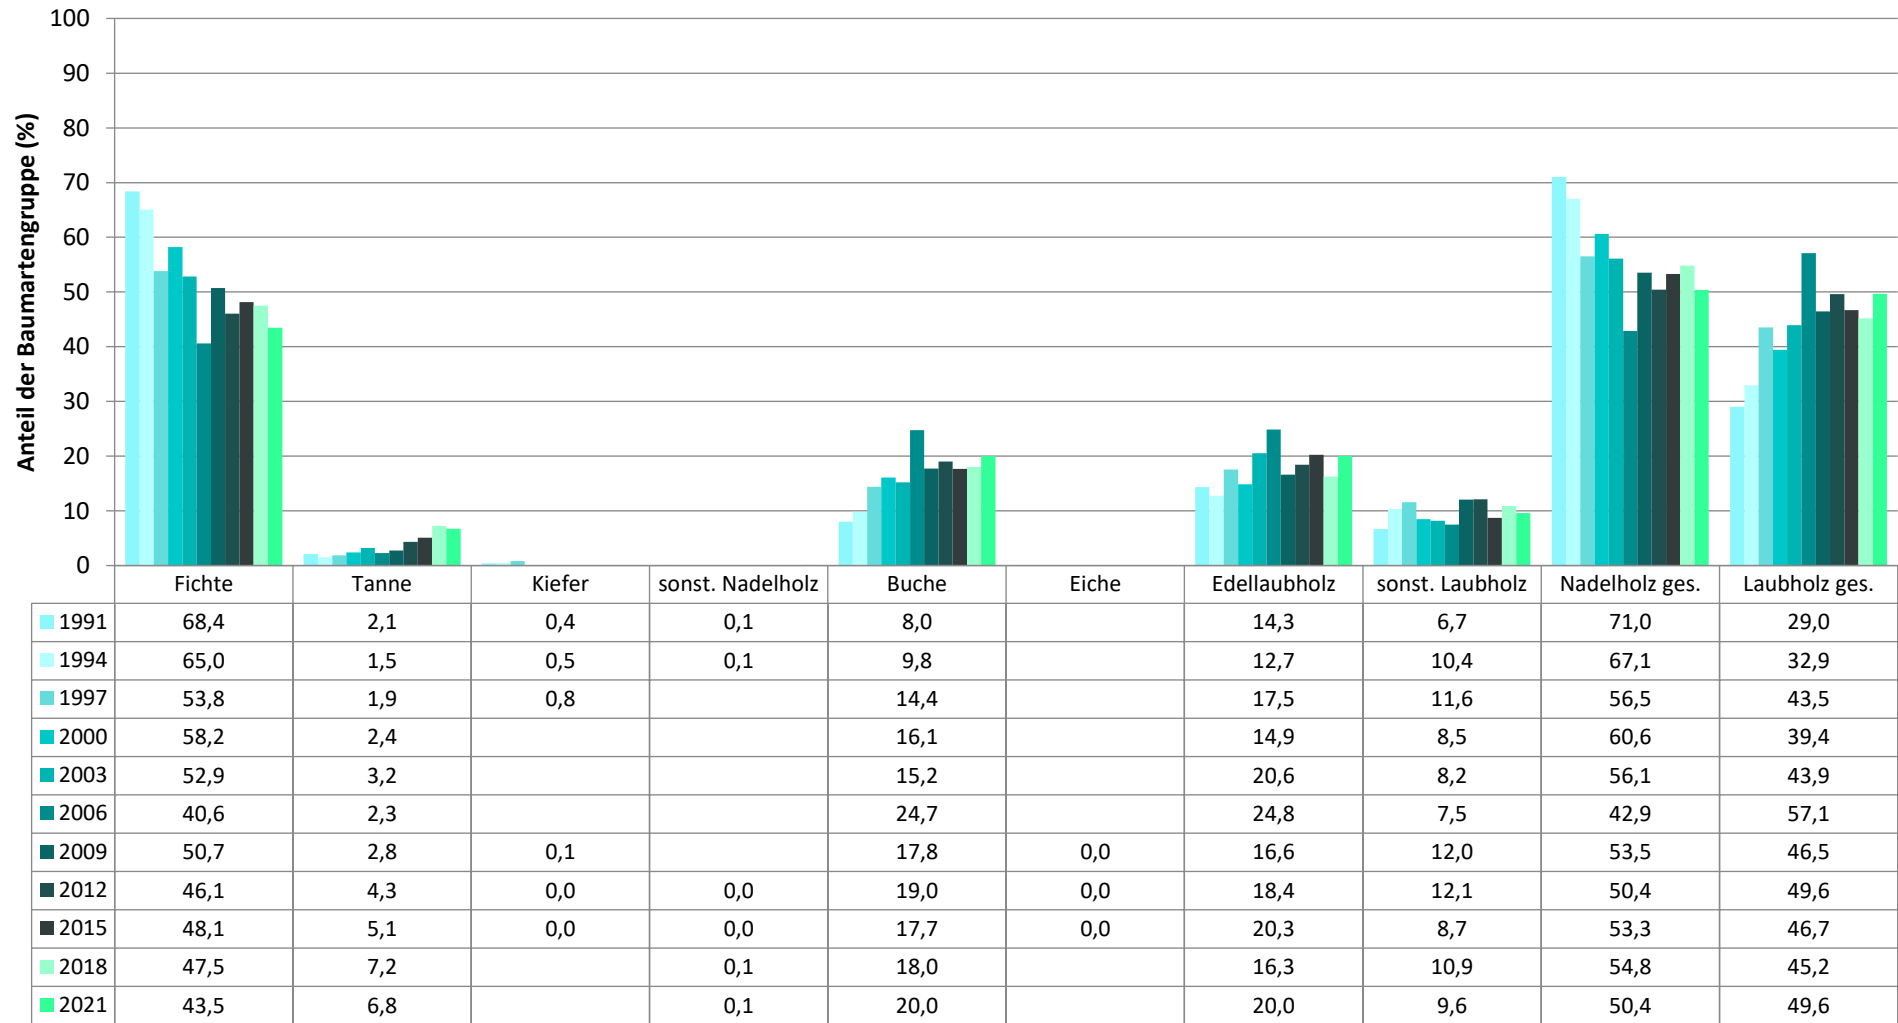

Zeitreihe der Baumartenanteile der aufgenommenen Verjüngungspflanzen
Höhenbereich: ab 20 Zentimeter Höhe bis zur maximalen Verbisshöhe
Hegegemeinschaft 723 - Ammergebirge (Landkreis Ostallgäu)

2021

Baumartengruppe