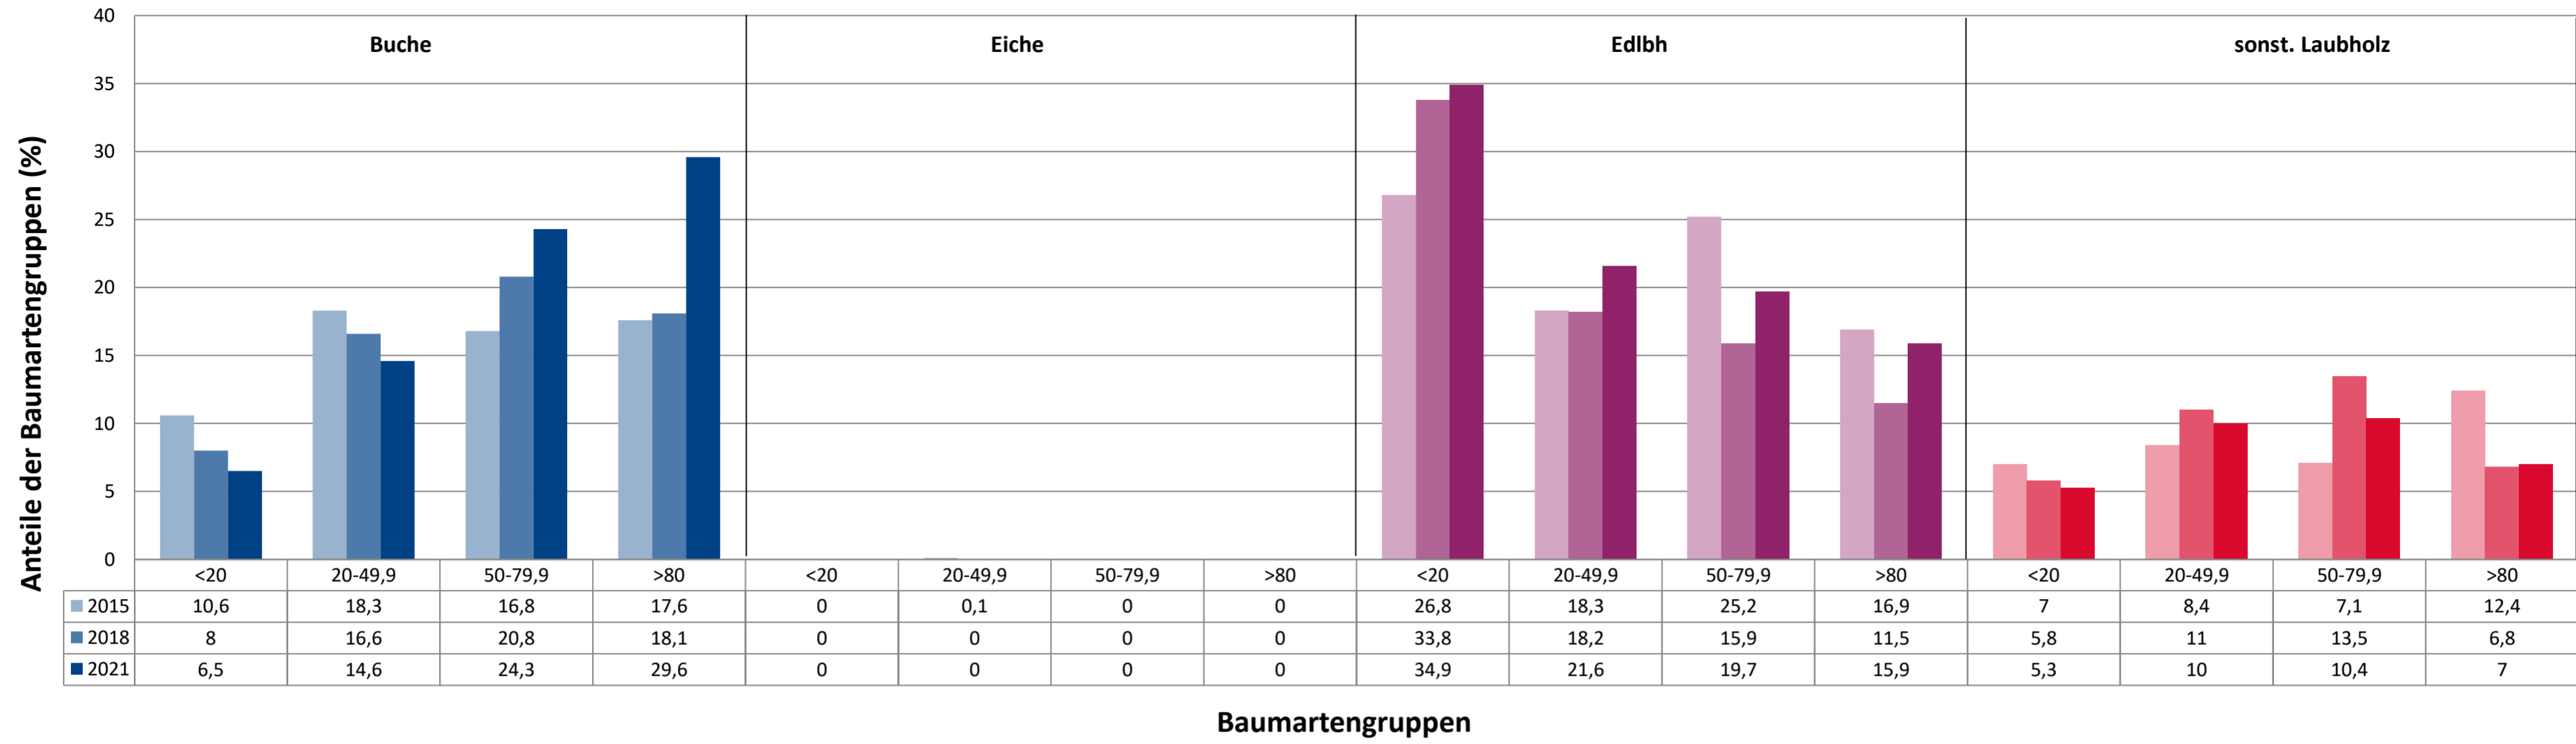

Anteile der Baumartengruppen in verschiedenen Höhenstufen für die Hegegemeinschaft 723 - Ammergebirge (Landkreis Ostallgäu)