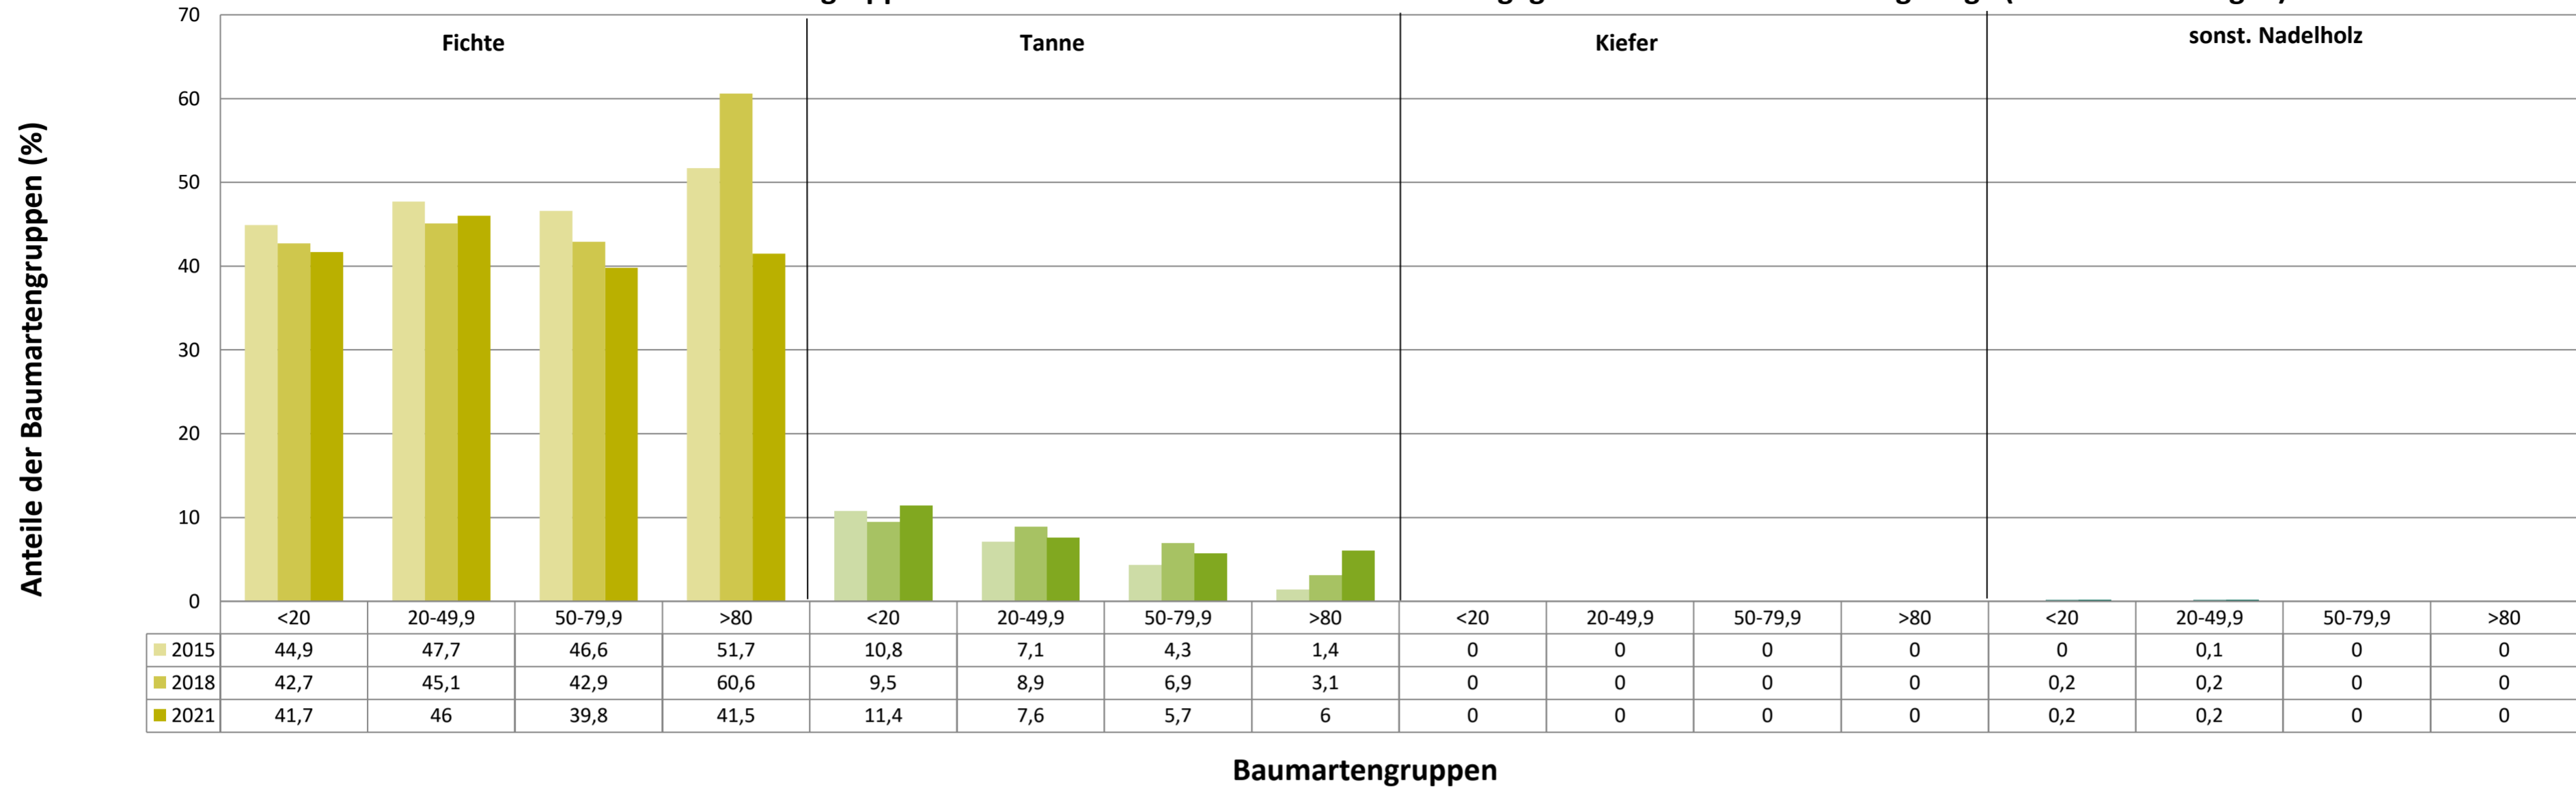

Anteile der Baumartengruppen in den verschiedenen Höhenstufen
Verteilung der Pflanzen ab 20 Zentimeter bis zur maximalen Verbisshöhe auf drei Höhenstufen
Hegegemeinschaft 723 - Ammergebirge (Landkreis Ostallgäu)

2021

Baumartengruppe	Aufgenommene Pflanzen insgesamt						Pflanzen ohne Verbiss und ohne Fegeschaden						Pflanzen mit Verbiss und/oder Fegeschaden					
	20 - 49,9 cm		50 - 79,9 cm		80 cm - max. Verbisshöhe		20 - 49,9 cm		50 - 79,9 cm		80 cm - max. Verbisshöhe		20 - 49,9 cm		50 - 79,9 cm		80 cm - max. Verbisshöhe	
	Anzahl	Anteil (%)	Anzahl	Anteil (%)	Anzahl	Anteil (%)	Anzahl	Anteil (%)	Anzahl	Anteil (%)	Anzahl	Anteil (%)	Anzahl	Anteil (%)	Anzahl	Anteil (%)	Anzahl	Anteil (%)
Fichte	559	46	252	39,8	167	41,5	514	91,9	212	84,1	118	70,7	45	8,1	40	15,9	49	29,3
Tanne	92	7,6	36	5,7	24	6	46	50	5	13,9	4	16,7	46	50	31	86,1	20	83,3
Kiefer	0	0	0	0	0	0	0	0	0	0	0	0	0	0	0	0	0	0
Sonstiges Nadelholz	3	0,2	0	0	0	0	1	33,3	0	0	0	0	2	66,7	0	0	0	0
Nadelholz gesamt	654	53,8	288	45,5	191	47,5	561	85,8	217	75,3	122	63,9	93	14,2	71	24,7	69	36,1
Buche	177	14,6	154	24,3	119	29,6	74	41,8	66	42,9	51	42,9	103	58,2	88	57,1	68	57,1
Eiche	0	0	0	0	0	0	0	0	0	0	0	0	0	0	0	0	0	0
Edellaubholz	262	21,6	125	19,7	64	15,9	150	57,3	44	35,2	28	43,8	112	42,7	81	64,8	36	56,2
Sonstiges Laubholz	122	10	66	10,4	28	7	52	42,6	30	45,5	19	67,9	70	57,4	36	54,5	9	32,1
Laubholz gesamt	561	46,2	345	54,5	211	52,5	276	49,2	140	40,6	98	46,4	285	50,8	205	59,4	113	53,6
Alle Baumarten	1215	100	633	100	402	100	837	68,9	357	56,4	220	54,7	378	31,1	276	43,6	182	45,3

Anteile der Baumartengruppen in verschiedenen Höhenstufen für die Hegegemeinschaft 723 - Ammergebirge (Landkreis Ostallgäu)