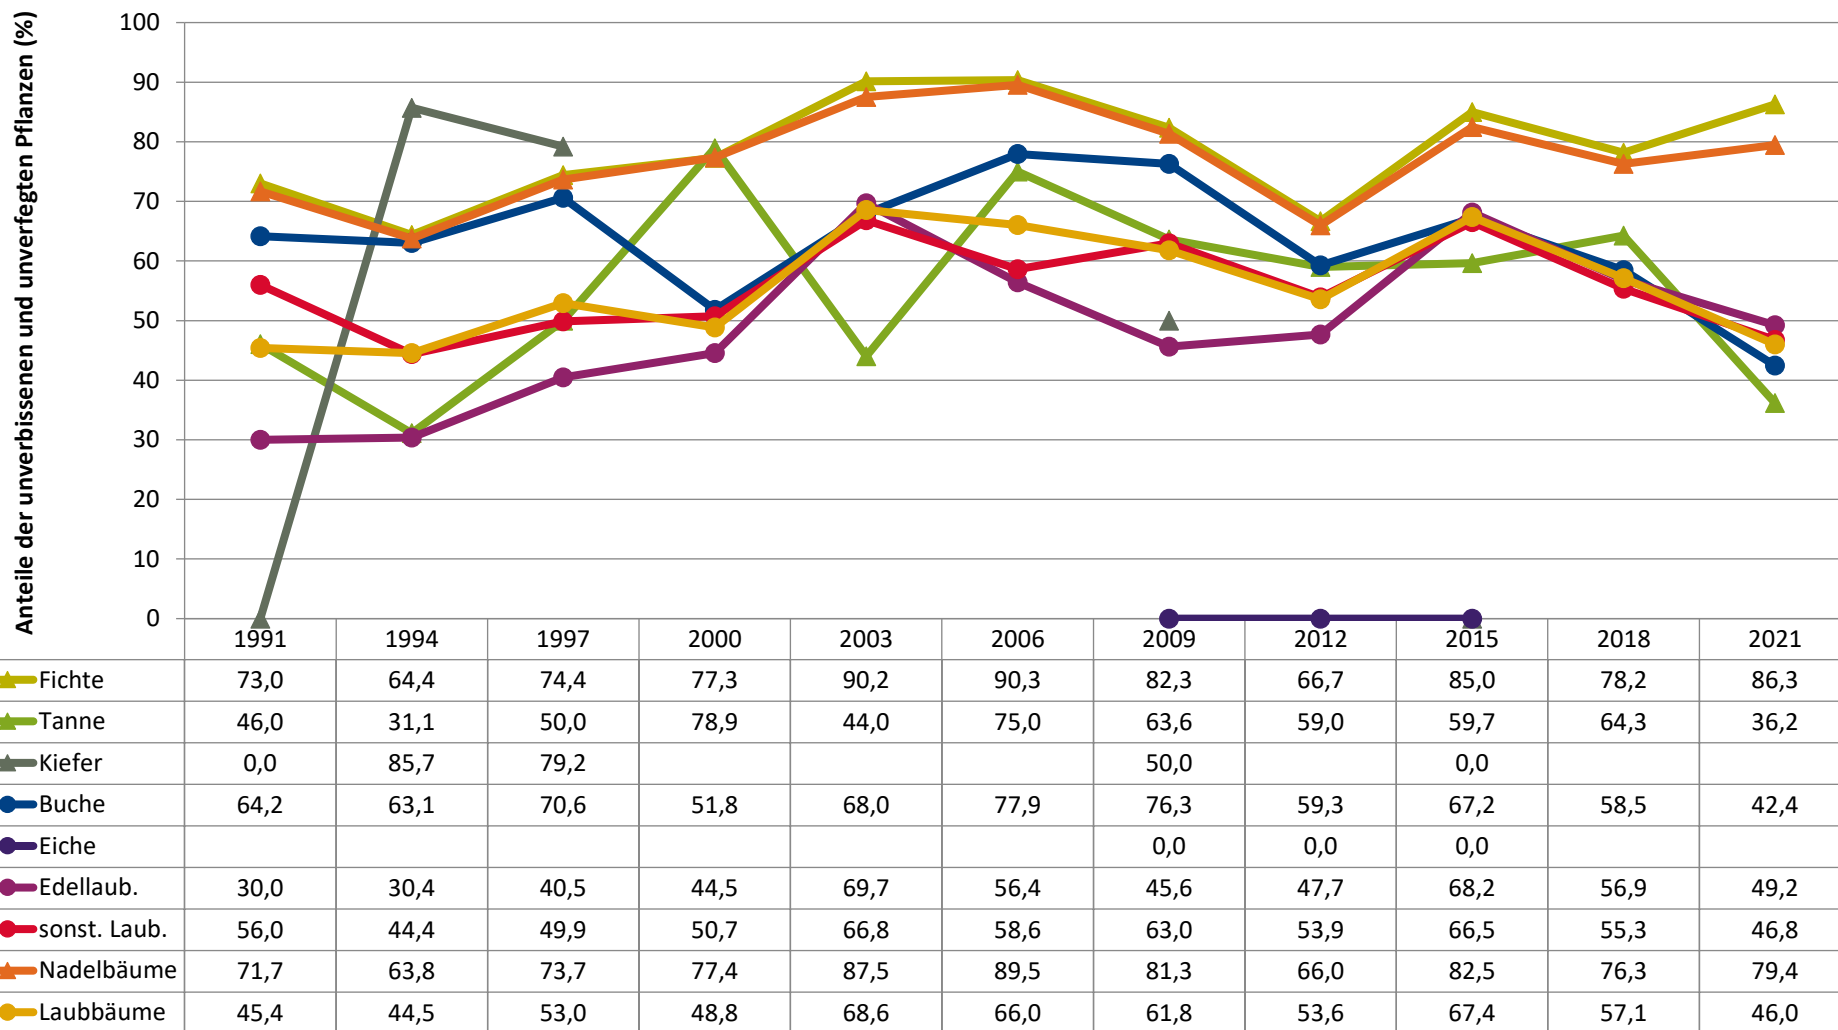

Anteile der Baumartengruppen in verschiedenen Höhenstufen für die Hegegemeinschaft 723 - Ammergebirge (Landkreis Ostallgäu)

**Zeitreihe der Baumartenanteile der aufgenommenen Verjüngungspflanzen**  
**Höhenbereich: ab 20 Zentimeter Höhe bis zur maximalen Verbisshöhe**  
**Hegegemeinschaft 723 - Ammergebirge (Landkreis Ostallgäu)**

2021

**Baumartengruppe**

**Zeitreihe der Anteile der Pflanzen mit Verbiss und/oder Fegeschäden**  
**Höhenbereich: ab 20 Zentimeter bis zur maximalen Verbisshöhe**  
**Hegegemeinschaft 723 - Ammergebirge (Landkreis Ostallgäu)**

2021

**Zeitreihe der Anteile der Pflanzen ohne Verbiss und ohne Fegeschäden  
Höhenbereich: ab 20 Zentimeter bis zur maximalen Verbisshöhe  
Hegegemeinschaft 723 - Ammergebirge (Landkreis Ostallgäu)**

2021

Jahr

**Zeitreihe der Anteile der Pflanzen mit Leittriebverbiss  
Höhenbereich: ab 20 Zentimeter bis zur maximalen Verbisshöhe  
Hegegemeinschaft 723 - Ammergebirge (Landkreis Ostallgäu)**