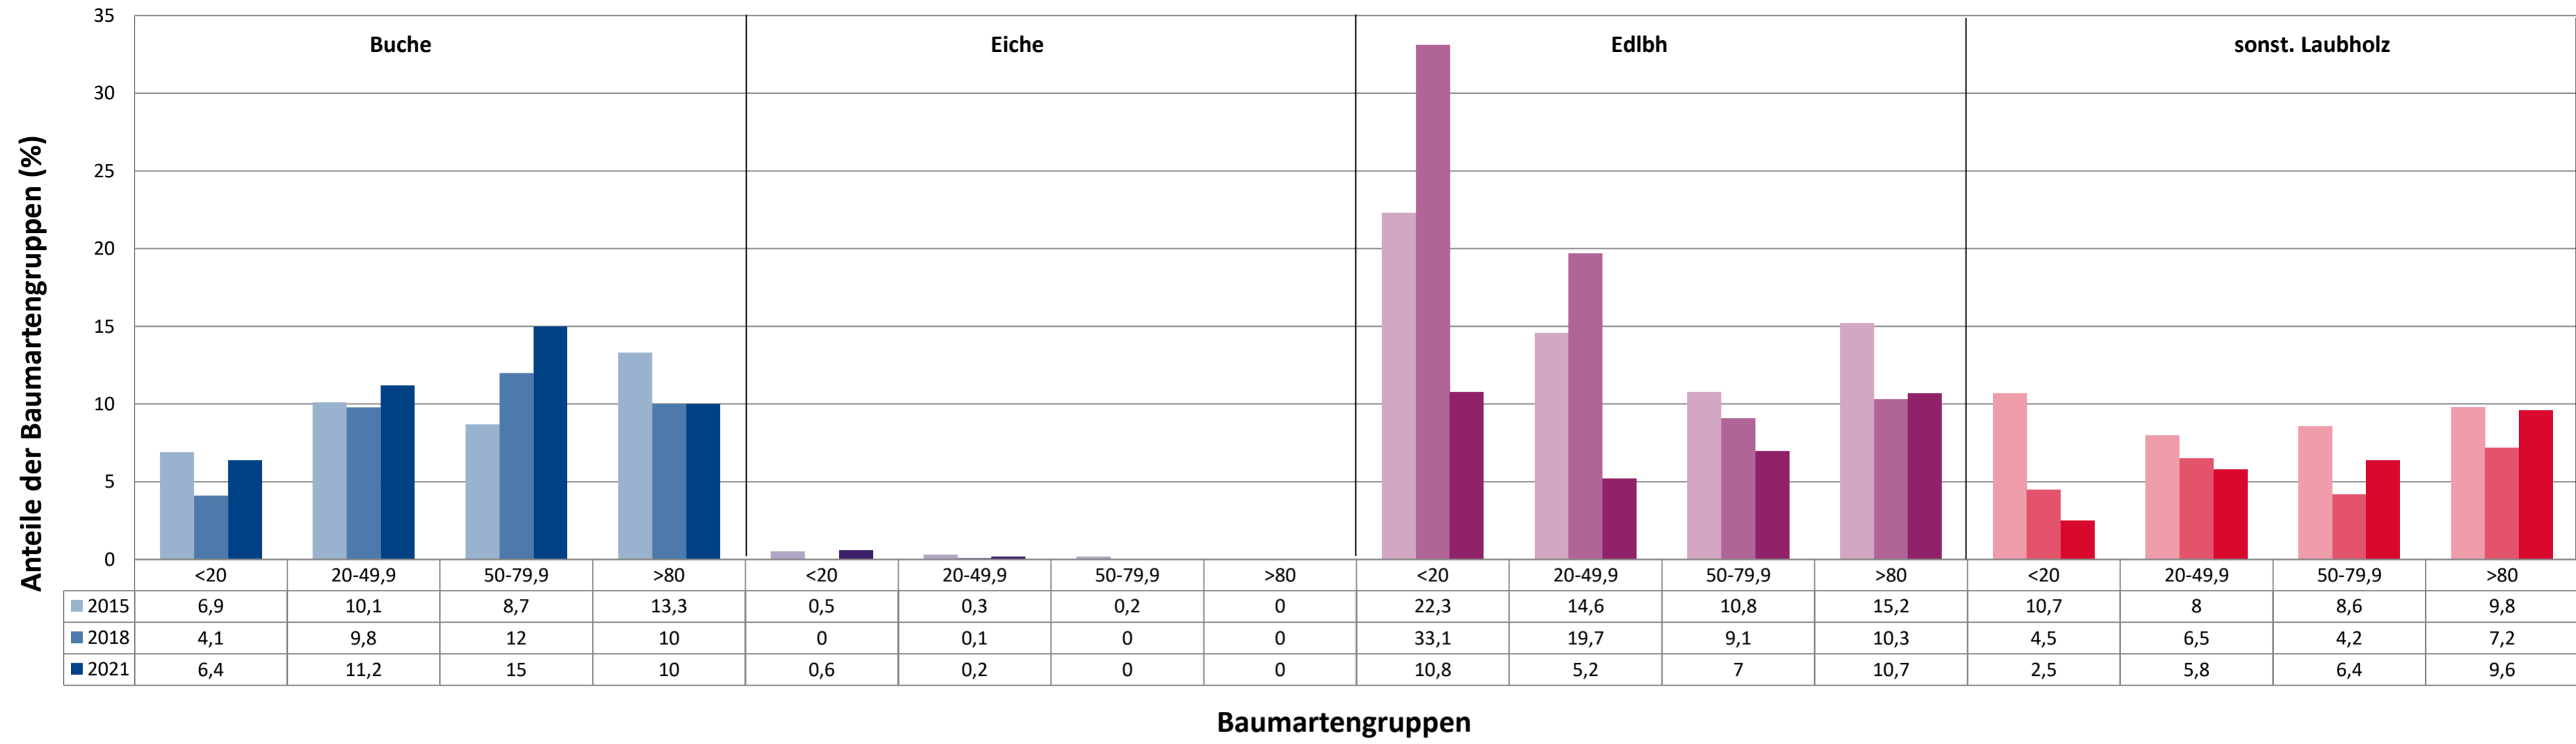

Anteile der Baumartengruppen in verschiedenen Höhenstufen für die Hegegemeinschaft 734 - Kirchweihthal (Landkreis Ostallgäu)