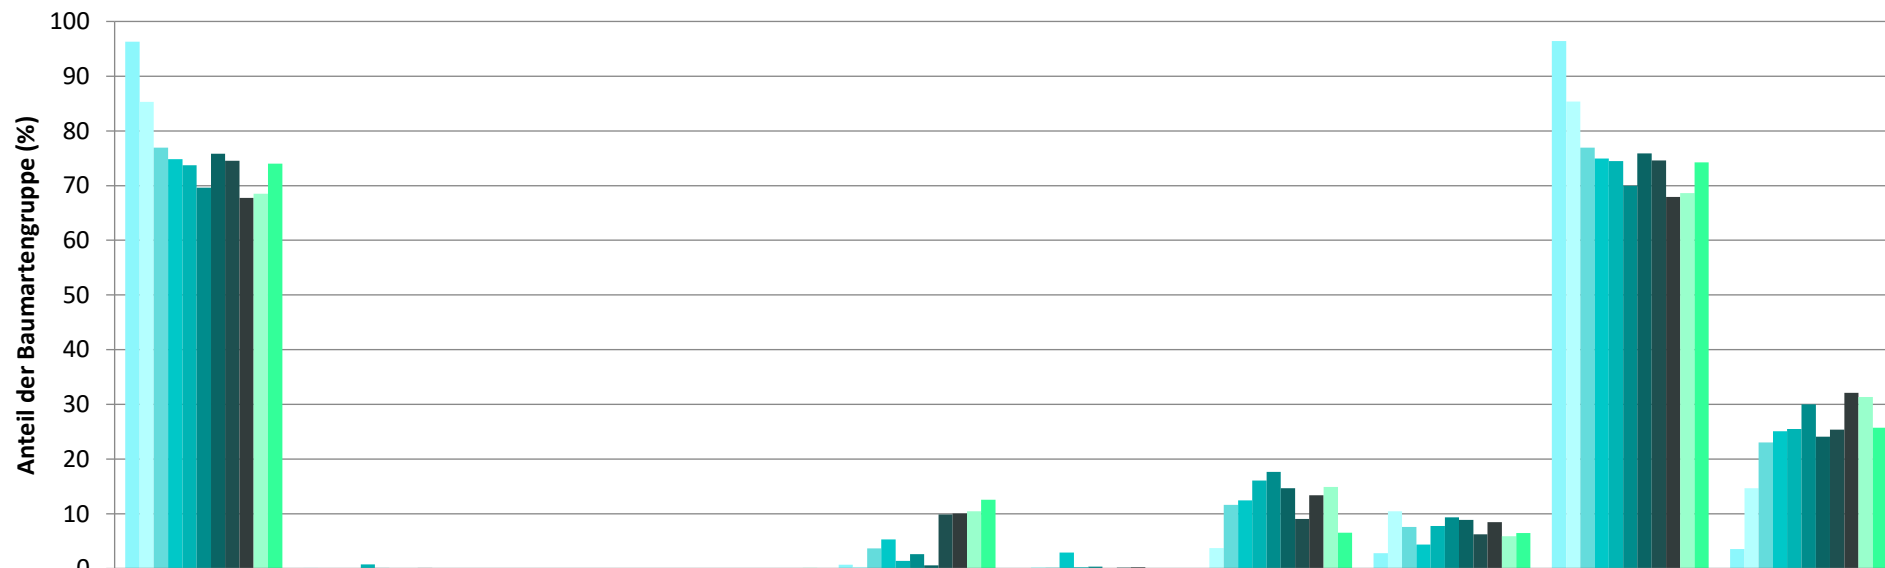

**Zeitreihe der Baumartenanteile der aufgenommenen Verjüngungspflanzen
Höhenbereich: ab 20 Zentimeter Höhe bis zur maximalen Verbisshöhe
Hegegemeinschaft 734 - Kirchweihthal (Landkreis Ostallgäu)**

2021

	Fichte	Tanne	Kiefer	sonst. Nadelholz	Buche	Eiche	Edellaubholz	sonst. Laubholz	Nadelholz ges.	Laubholz ges.
■ 1991	96,3	0,1			0,7	0,0		2,8	96,4	3,6
■ 1994	85,3	0,0			0,3	0,2	3,7	10,4	85,3	14,7
■ 1997	76,9	0,0			3,7	0,2	11,6	7,6	76,9	23,1
■ 2000	74,9				5,3	2,9	12,4	4,4	74,9	25,1
■ 2003	73,7	0,8			1,4	0,2	16,1	7,8	74,5	25,5
■ 2006	69,6	0,1			2,6	0,3	17,7	9,4	70,0	30,0
■ 2009	75,8		0,1		0,6		14,7	8,9	75,9	24,1
■ 2012	74,6	0,0	0,0	0,0	9,9	0,2	9,1	6,2	74,6	25,4
■ 2015	67,7	0,1	0,1	0,0	10,1	0,2	13,4	8,5	67,9	32,1
■ 2018	68,5			0,1	10,5		14,9	5,9	68,6	31,4
■ 2021	74,0			0,1	12,6		6,6	6,5	74,3	25,7

Baumartengruppe