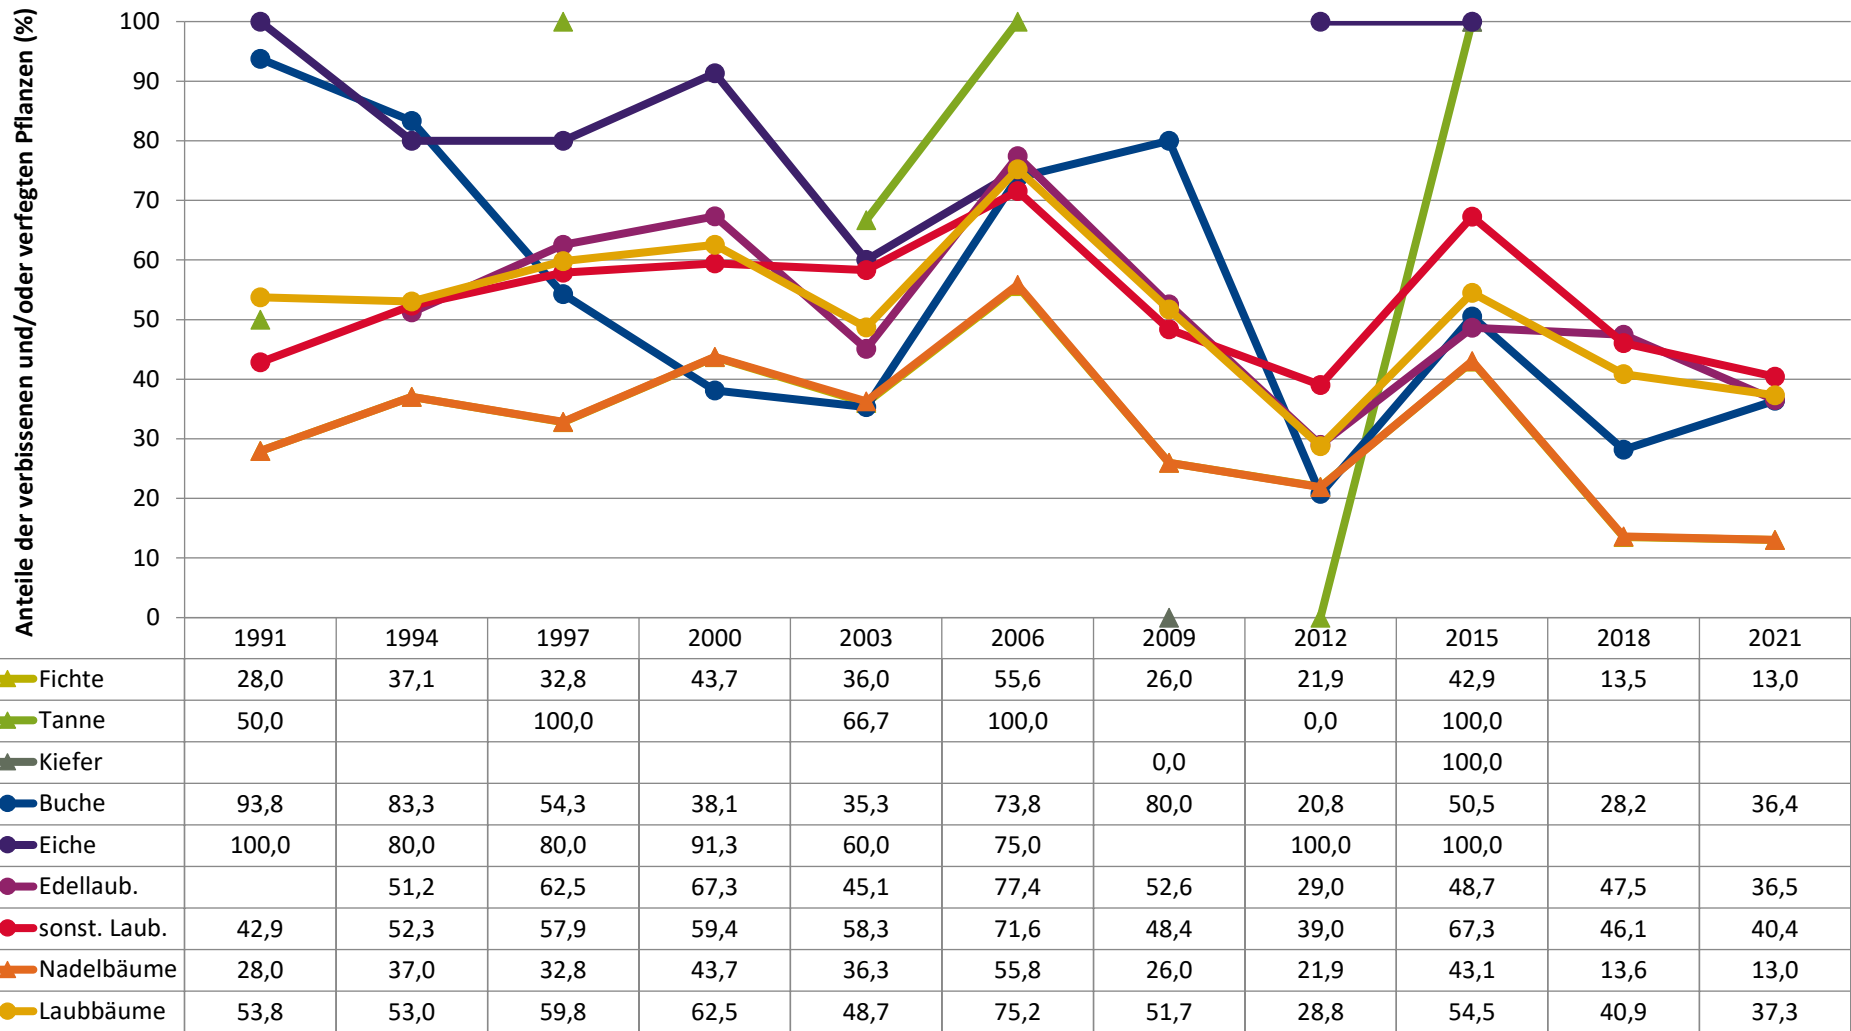

Zeitreihe der Anteile der Pflanzen mit Verbiss und/oder Fegeschäden
Höhenbereich: ab 20 Zentimeter bis zur maximalen Verbisshöhe
Hegegemeinschaft 734 - Kirchweihtal (Landkreis Ostallgäu)

Jahr