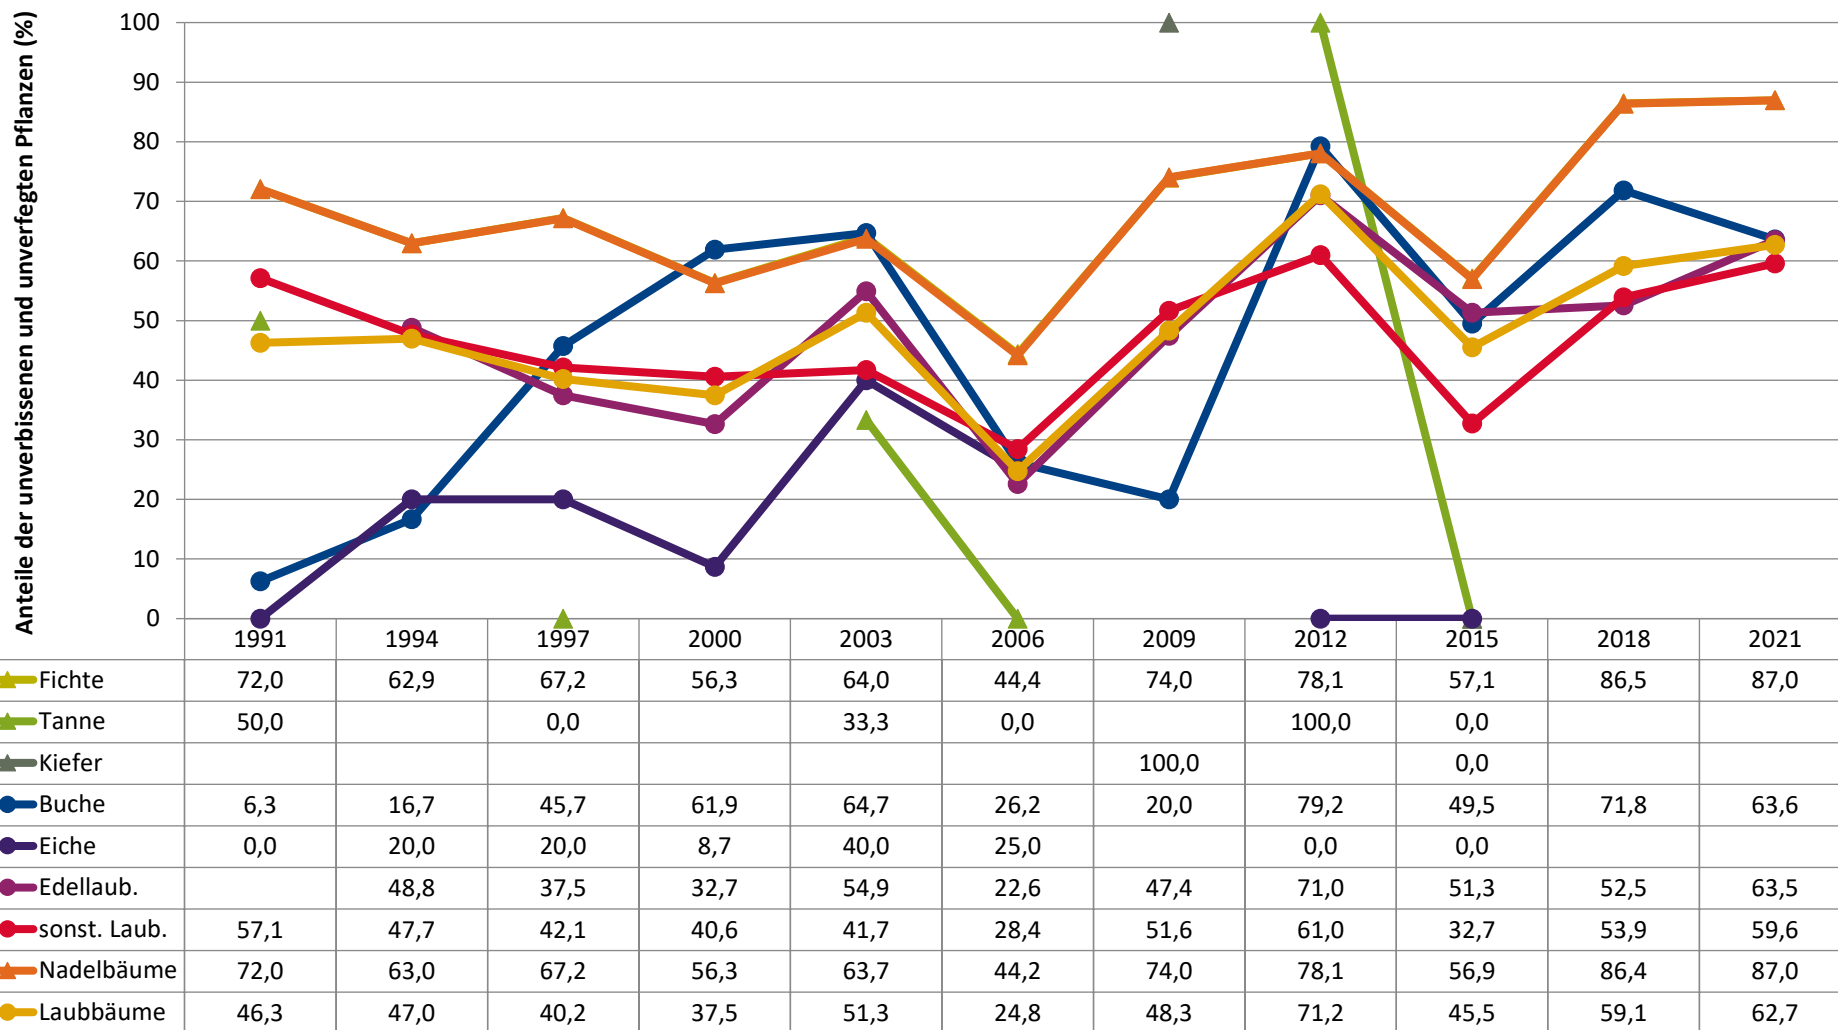

2021

	Fichte	Tanne	Kiefer	sonst. Nadelholz	Buche	Eiche	Edellaubholz	sonst. Laubholz	Nadelholz ges.	Laubholz ges.
■ 1991	96,3	0,1			0,7	0,0		2,8	96,4	3,6
■ 1994	85,3	0,0			0,3	0,2	3,7	10,4	85,3	14,7
■ 1997	76,9	0,0			3,7	0,2	11,6	7,6	76,9	23,1
■ 2000	74,9				5,3	2,9	12,4	4,4	74,9	25,1
■ 2003	73,7	0,8			1,4	0,2	16,1	7,8	74,5	25,5
■ 2006	69,6	0,1			2,6	0,3	17,7	9,4	70,0	30,0
■ 2009	75,8		0,1		0,6		14,7	8,9	75,9	24,1
■ 2012	74,6	0,0	0,0	0,0	9,9	0,2	9,1	6,2	74,6	25,4
■ 2015	67,7	0,1	0,1	0,0	10,1	0,2	13,4	8,5	67,9	32,1
■ 2018	68,5			0,1	10,5		14,9	5,9	68,6	31,4
■ 2021	74,0			0,1	12,6		6,6	6,5	74,3	25,7

Baumartengruppe

Zeitreihe der Anteile der Pflanzen mit Verbiss und/oder Fegeschäden
Höhenbereich: ab 20 Zentimeter bis zur maximalen Verbisshöhe
Hegegemeinschaft 734 - Kirchweihtal (Landkreis Ostallgäu)

Jahr

**Zeitreihe der Anteile der Pflanzen ohne Verbiss und ohne Fegeschäden
Höhenbereich: ab 20 Zentimeter bis zur maximalen Verbisshöhe
Hegegemeinschaft 734 - Kirchweihtal (Landkreis Ostallgäu)**

2021

Jahr

Zeitreihe der Anteile der Pflanzen mit Leittriebverbiss
Höhenbereich: ab 20 Zentimeter bis zur maximalen Verbisshöhe
Hegegemeinschaft 734 - Kirchweihatal (Landkreis Ostallgäu)

2021