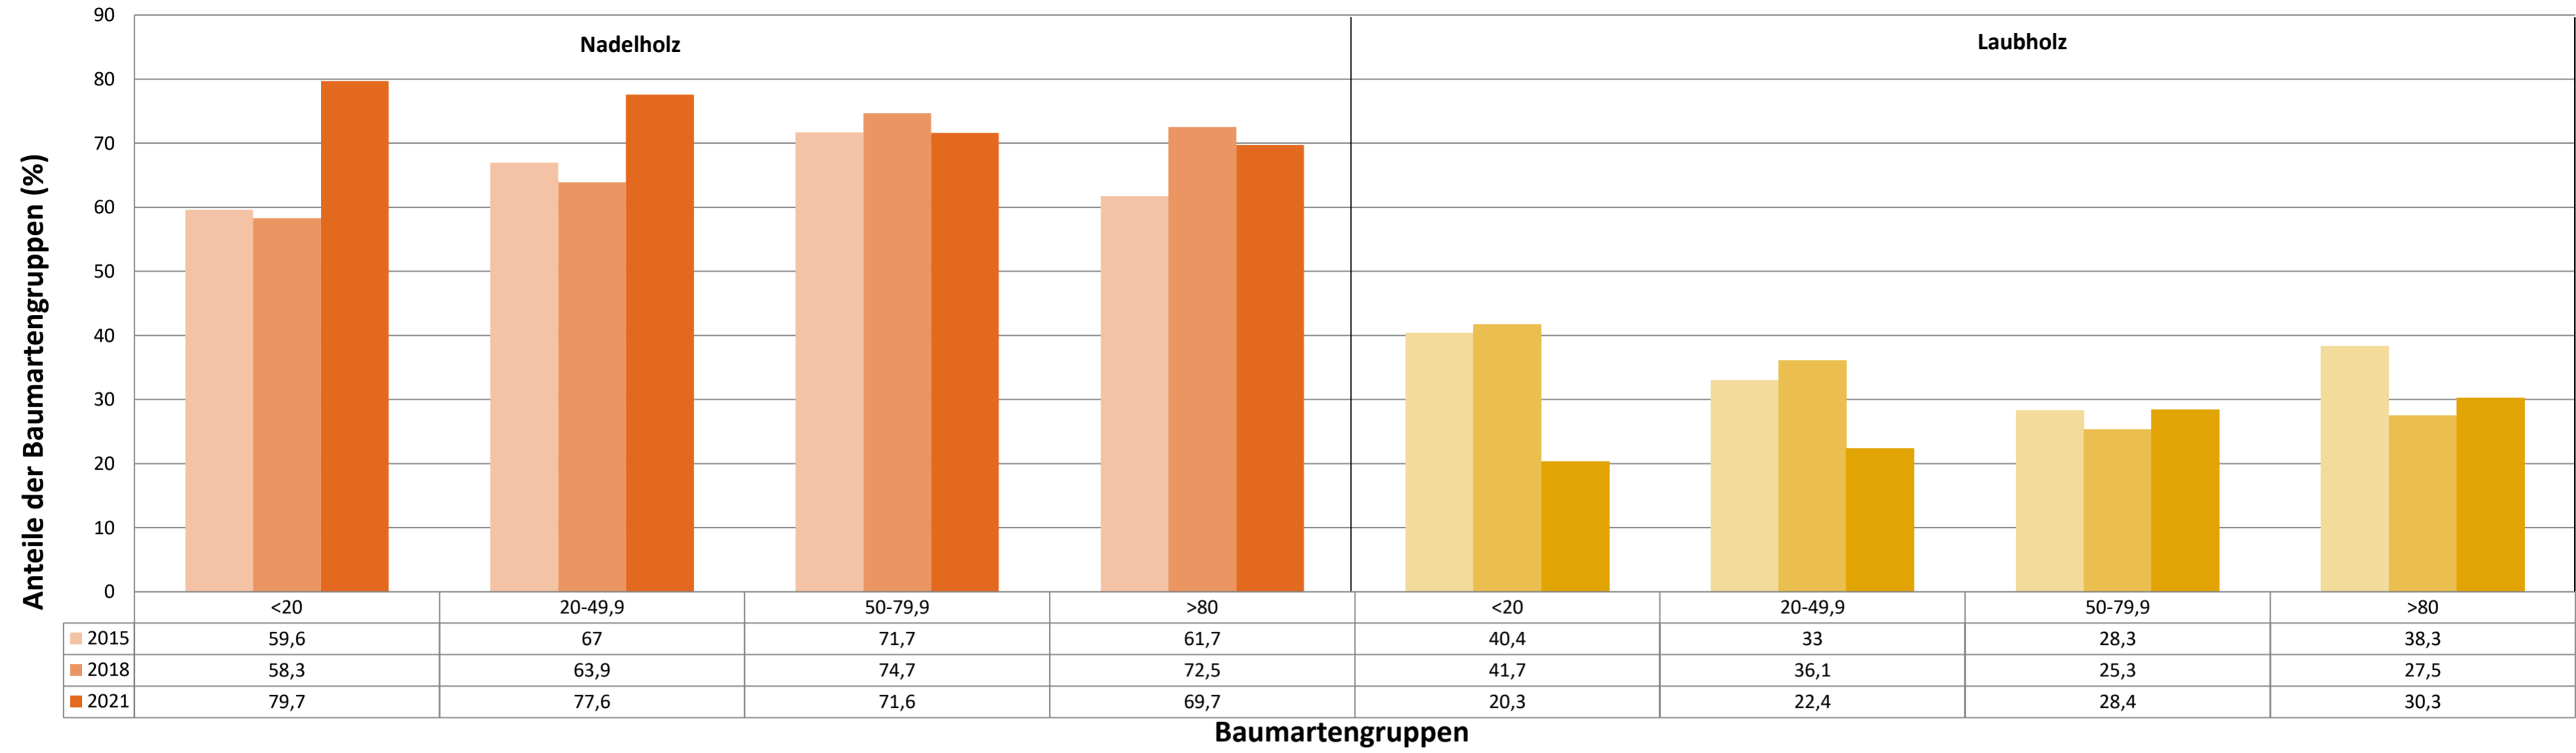

2021

Baumartengruppe	Aufgenommene Pflanzen insgesamt						Pflanzen ohne Verbiss und ohne Fegeschaden						Pflanzen mit Verbiss und/oder Fegeschaden					
	20 - 49,9 cm		50 - 79,9 cm		80 cm - max. Verbisshöhe		20 - 49,9 cm		50 - 79,9 cm		80 cm - max. Verbisshöhe		20 - 49,9 cm		50 - 79,9 cm		80 cm - max. Verbisshöhe	
	Anzahl	Anteil (%)	Anzahl	Anteil (%)	Anzahl	Anteil (%)	Anzahl	Anteil (%)	Anzahl	Anteil (%)	Anzahl	Anteil (%)	Anzahl	Anteil (%)	Anzahl	Anteil (%)	Anzahl	Anteil (%)
Fichte	835	77,2	649	71,5	181	69,3	722	86,5	566	87,2	160	88,4	113	13,5	83	12,8	21	11,6
Tanne	3	0,3	0	0	0	0	2	66,7	0	0	0	0	1	33,3	0	0	0	0
Kiefer	0	0	0	0	0	0	0	0	0	0	0	0	0	0	0	0	0	0
Sonstiges Nadelholz	1	0,1	1	0,1	1	0,4	1	100	1	100	1	100	0	0	0	0	0	0
Nadelholz gesamt	839	77,6	650	71,6	182	69,7	725	86,4	567	87,2	161	88,5	114	13,6	83	12,8	21	11,5
Buche	121	11,2	136	15	26	10	72	59,5	92	67,6	16	61,5	49	40,5	44	32,4	10	38,5
Eiche	2	0,2	0	0	0	0	2	100	0	0	0	0	0	0	0	0	0	0
Edellaubholz	56	5,2	64	7	28	10,7	34	60,7	42	65,6	18	64,3	22	39,3	22	34,4	10	35,7
Sonstiges Laubholz	63	5,8	58	6,4	25	9,6	33	52,4	33	56,9	21	84	30	47,6	25	43,1	4	16
Laubholz gesamt	242	22,4	258	28,4	79	30,3	141	58,3	167	64,7	55	69,6	101	41,7	91	35,3	24	30,4
Alle Baumarten	1081	100	908	100	261	100	866	80,1	734	80,8	216	82,8	215	19,9	174	19,2	45	17,2

Anteile der Baumartengruppen in verschiedenen Höhenstufen für die Hegegemeinschaft 734 - Kirchweihtal (Landkreis Ostallgäu)

Baumartengruppen

Anteile der Baumartengruppen in verschiedenen Höhenstufen für die Hegegemeinschaft 734 - Kirchweihthal (Landkreis Ostallgäu)

Anteile der Baumartengruppen in verschiedenen Höhenstufen für die Hegegemeinschaft 734 - Kirchweihthal (Landkreis Ostallgäu)

**Zeitreihe der Baumartenanteile der aufgenommenen Verjüngungspflanzen
Höhenbereich: ab 20 Zentimeter Höhe bis zur maximalen Verbisshöhe
Hegegemeinschaft 734 - Kirchweihthal (Landkreis Ostallgäu)**